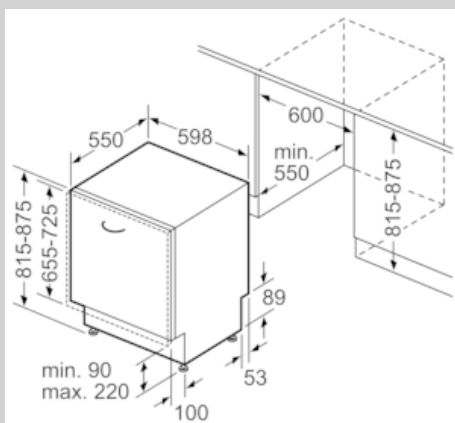

Ausstattung

Technische Daten

Wasserverbrauch (l) : 9,5
Bauform : Eingebaut
Höhe der Arbeitsplatte (mm) : 0
Abmessungen des Gerätes (mm) : 815 x 598 x 550
Nischenmaße (H x B x T) (mm) : 815-875 x 600 x 550
Tiefe Produkt bei geöffneter Tür (90°) (mm) : 1150
Höhenverstellbare Füße : Ja - nur vorne
Höhenverstellung Füße maximal (mm) : 60
Verstellbarer Sockel : Horizontal und Vertikal
Nettogewicht (kg) : 43,830
Bruttogewicht (kg) : 46,0
Anschlusswert (W) : 2400
Absicherung (A) : 10
Spannung (V) : 220-240
Frequenz (Hz) : 50; 60
Länge Anschlusskabel (cm) : 175
Steckerart : Schuko-/Gardym.Erdung
Länge Zulaufschlauch (cm) : 165
Länge Ablaufschlauch (cm) : 190
EAN-Nummer : 4242004253884
Anzahl Maßgedecke : 14
Energieeffizienzklasse (2010/30/EC) : A+++
Jährlicher Energieverbrauch (kWh/annum) - neu (2010/30/EC) : 237,00
Energieverbrauch (kWh) : 0,83
Leistungsaufnahme im unausgeschalteten Zustand (W) (2010/30/EC) : 5,00
Energieverbrauch im ausgeschalteten Modus (W) (2010/30/EC) : 0,50
Jährlicher Wasserverbrauch (l/annum) - neu (2010/30/EC) : 2660
Trocknungsklasse : A
Vergleichsprogramm : Eco
Programmdauer Vergleichsprogramm (min) : 235
Schalleistung (dB(A) re 1 pW) : 42
Art der Installation : Vollintegrierbar

Technische Informationen und Zubehör

- Neff AquaStop®
- Integrierter Glasschutz
- Salzeinfüllhilfe (Trichter)
- Inkl. Dampfschutz-Blech
- Gerätemaße (H x B x T): 81.5 cm x 59.8 cm x 55.0 cm

¹Basierend auf 280 Standard-Reinigungszyklen unter Verwendung von Kaltwasserfüllung in dem sparsamsten Programm "Eco 50".

COOKING PASSION SINCE 1877

Maßzeichnungen

Maße in mm